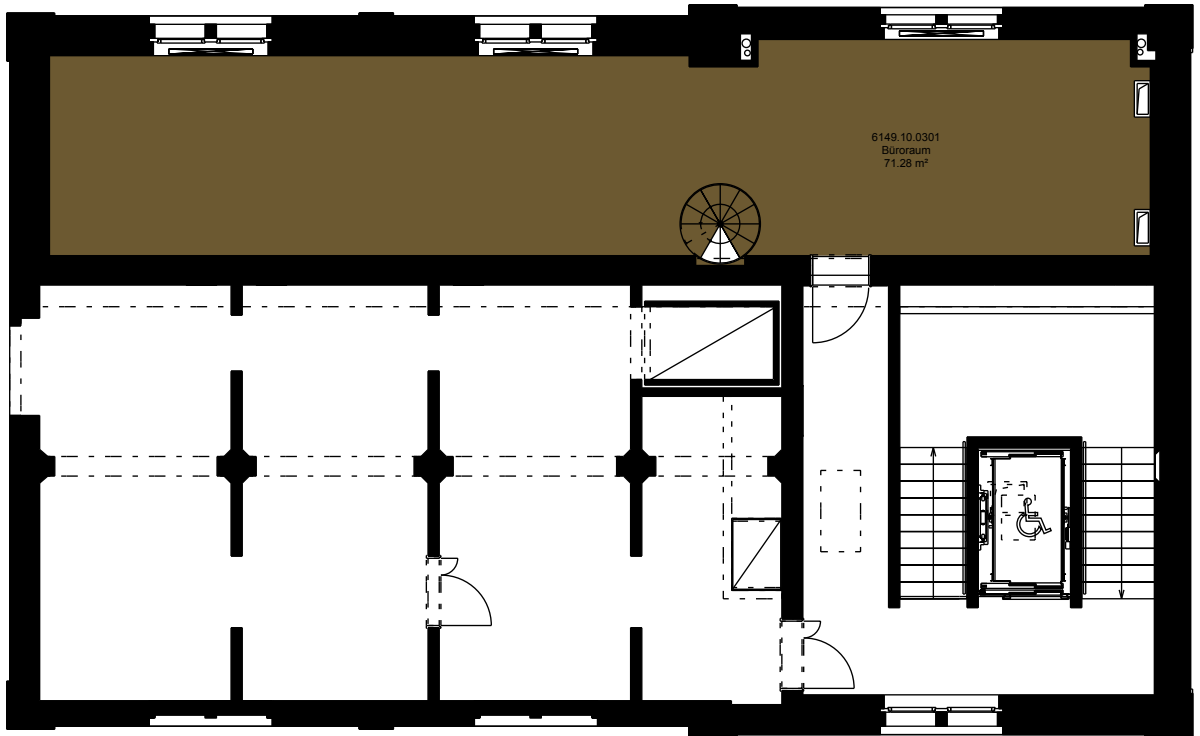

GURTEN
BRAUEREI
AREAL

GURTEN  BIER

HAUS 10

76 m² MIETFLÄCHE | FÜR BÜRO- UND GEWERBERÄUME

3. OBERGESCHOSS

Dieses Angebot ist freibleibend, eine Zwischenvermietung bleibt jederzeit vorbehalten.

Mietobjekt

MIETOBJEKT

71,2m² | ZF 4,6m² | **Total 76m²**