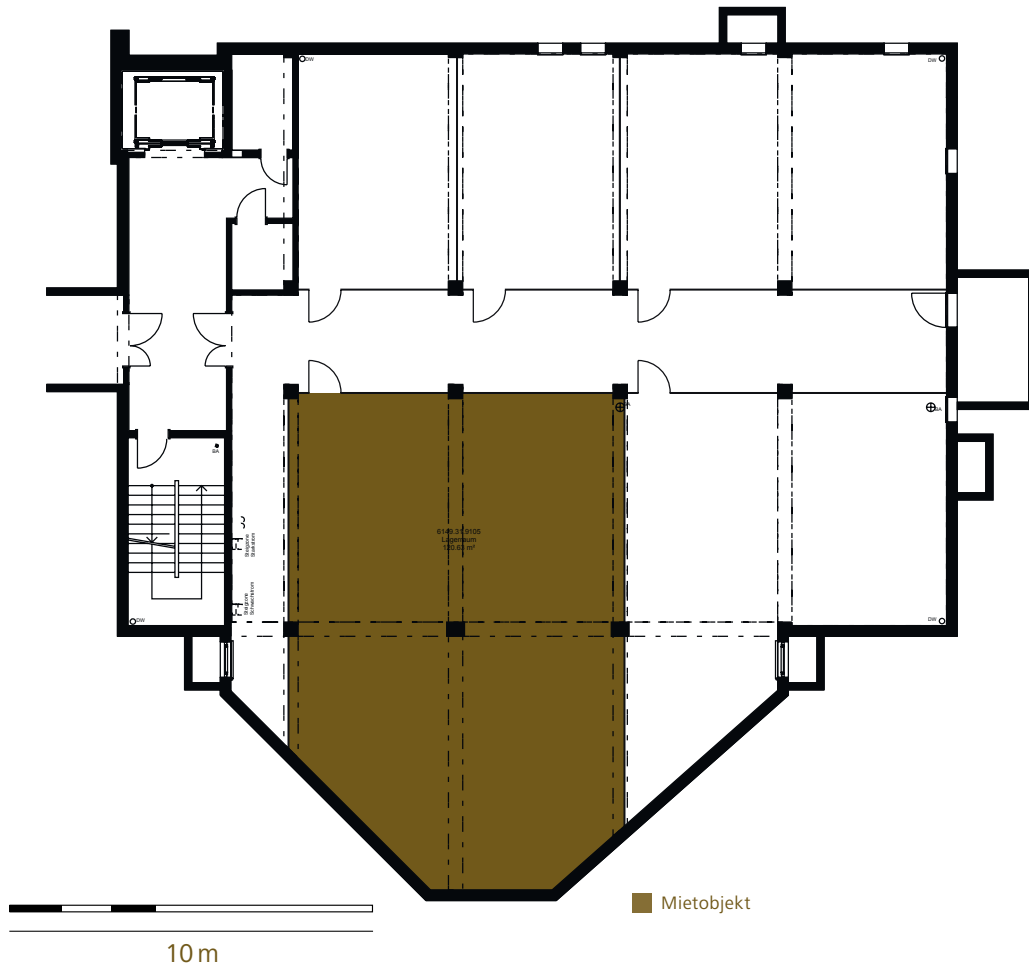

HAUS 31

121 m² MIETFLÄCHE | LAGERRAUM

1. UNTERGESCHOSS

Dieses Angebot ist freibleibend, eine Zwischenvermietung bleibt jederzeit vorbehalten.

MIETOBJEKT
Total 121 m²